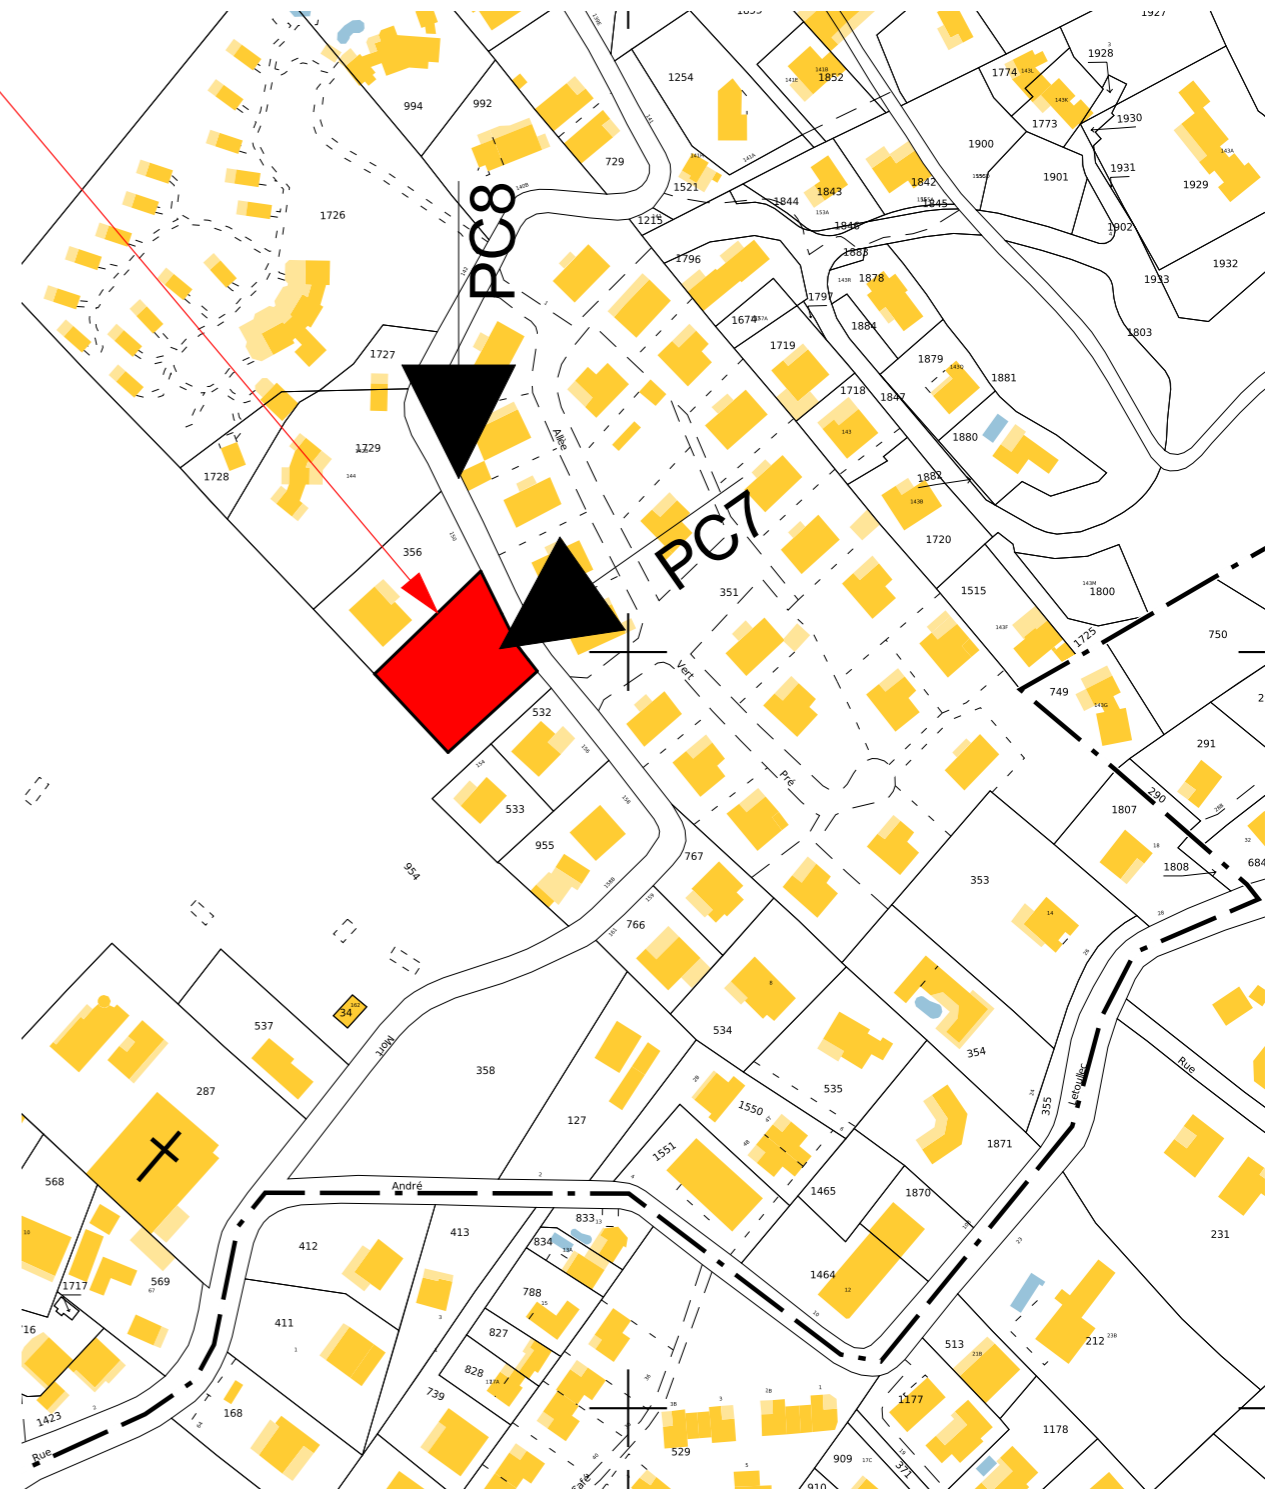

Terrain concerné à La POSSESSION
 Parcelle AN 227
 Zone UBpsfr2
 Surface totale de la parcelle : 1003 m²

1/1000e

1/2000e

Commune: LA POSSESSION	Maitre d'Ouvrage: ALG Consulting	PHASE PC	Projet de 10 logements	Plan: PC1
	Architecte: Atelier d'Architecture Axel GOMEZ	Date 08/06/2021	Plan de Situation	Echelle: 1:1