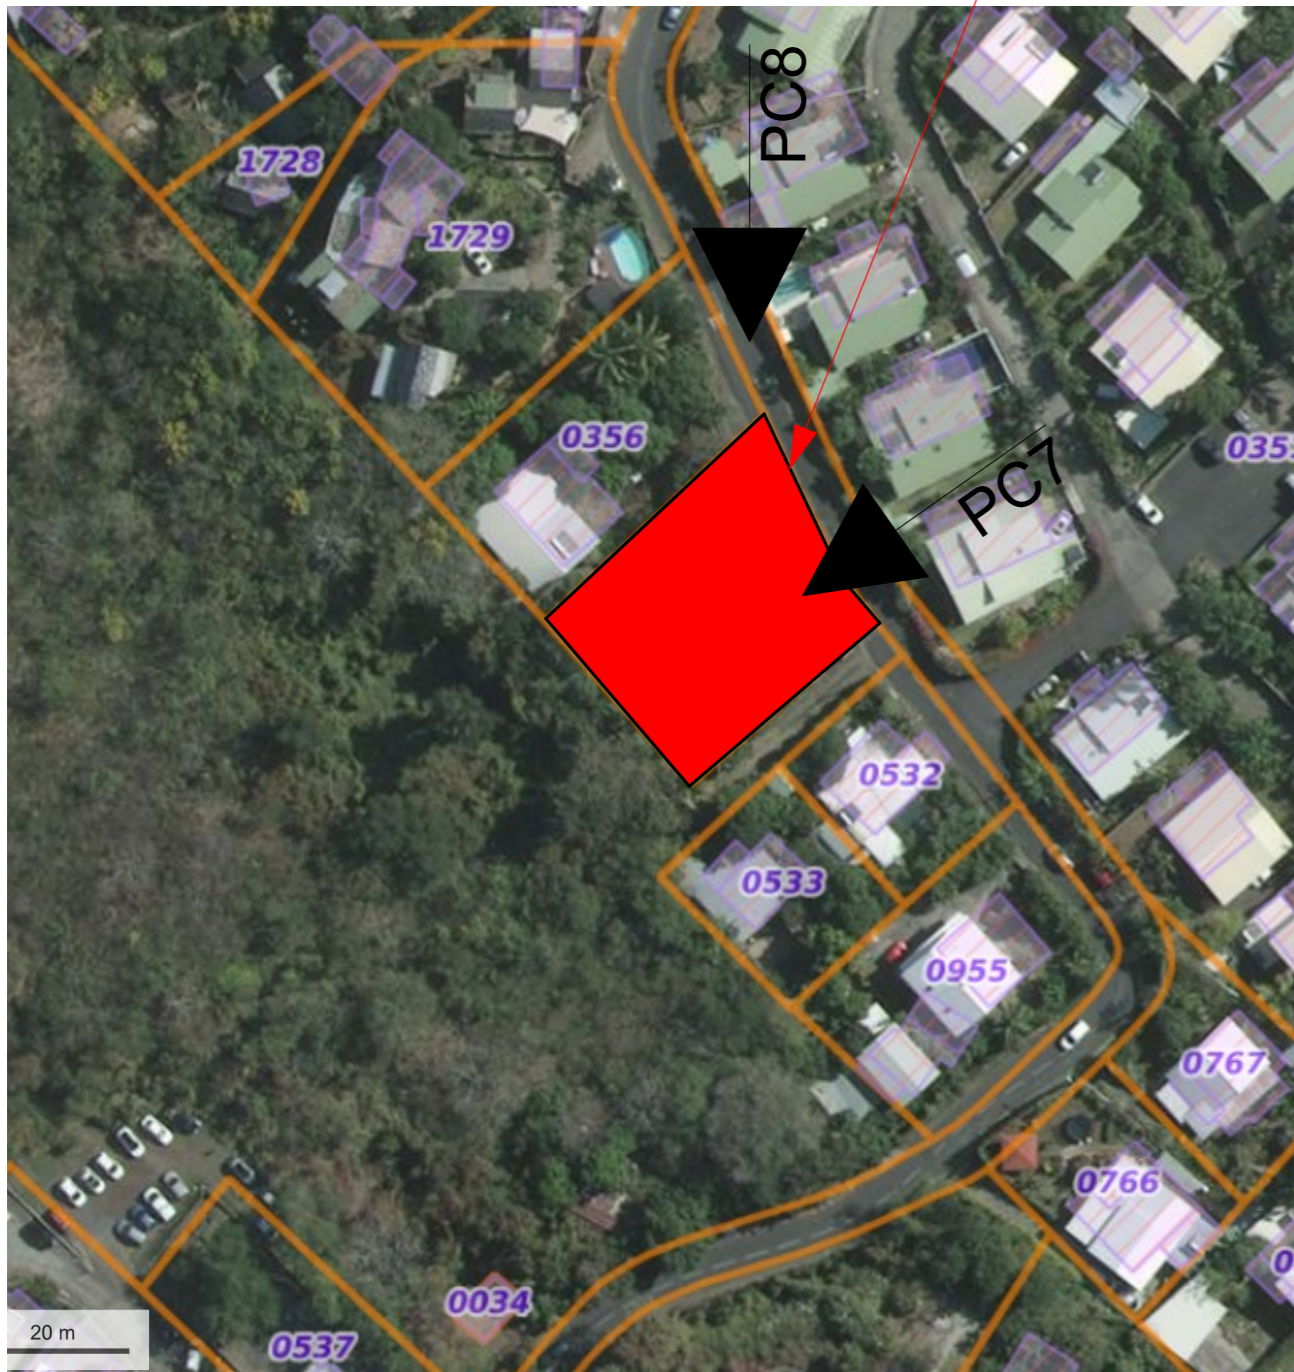

Terrain concerné à La POSSESSION
 Parcelle AN 227
 Zone UBpsfr2
 Surface totale de la parcelle : 1003 m²

1/1000e

1/2000e

Commune: LA POSSESSION	Maitre d'Ouvrage: ALG Consulting	PHASE PC	Projet de 10 logements	Plan: PC1
	Architecte: Atelier d'Architecture Axel GOMEZ	Date 08/06/2021	Plan de Situation	Echelle: 1:1