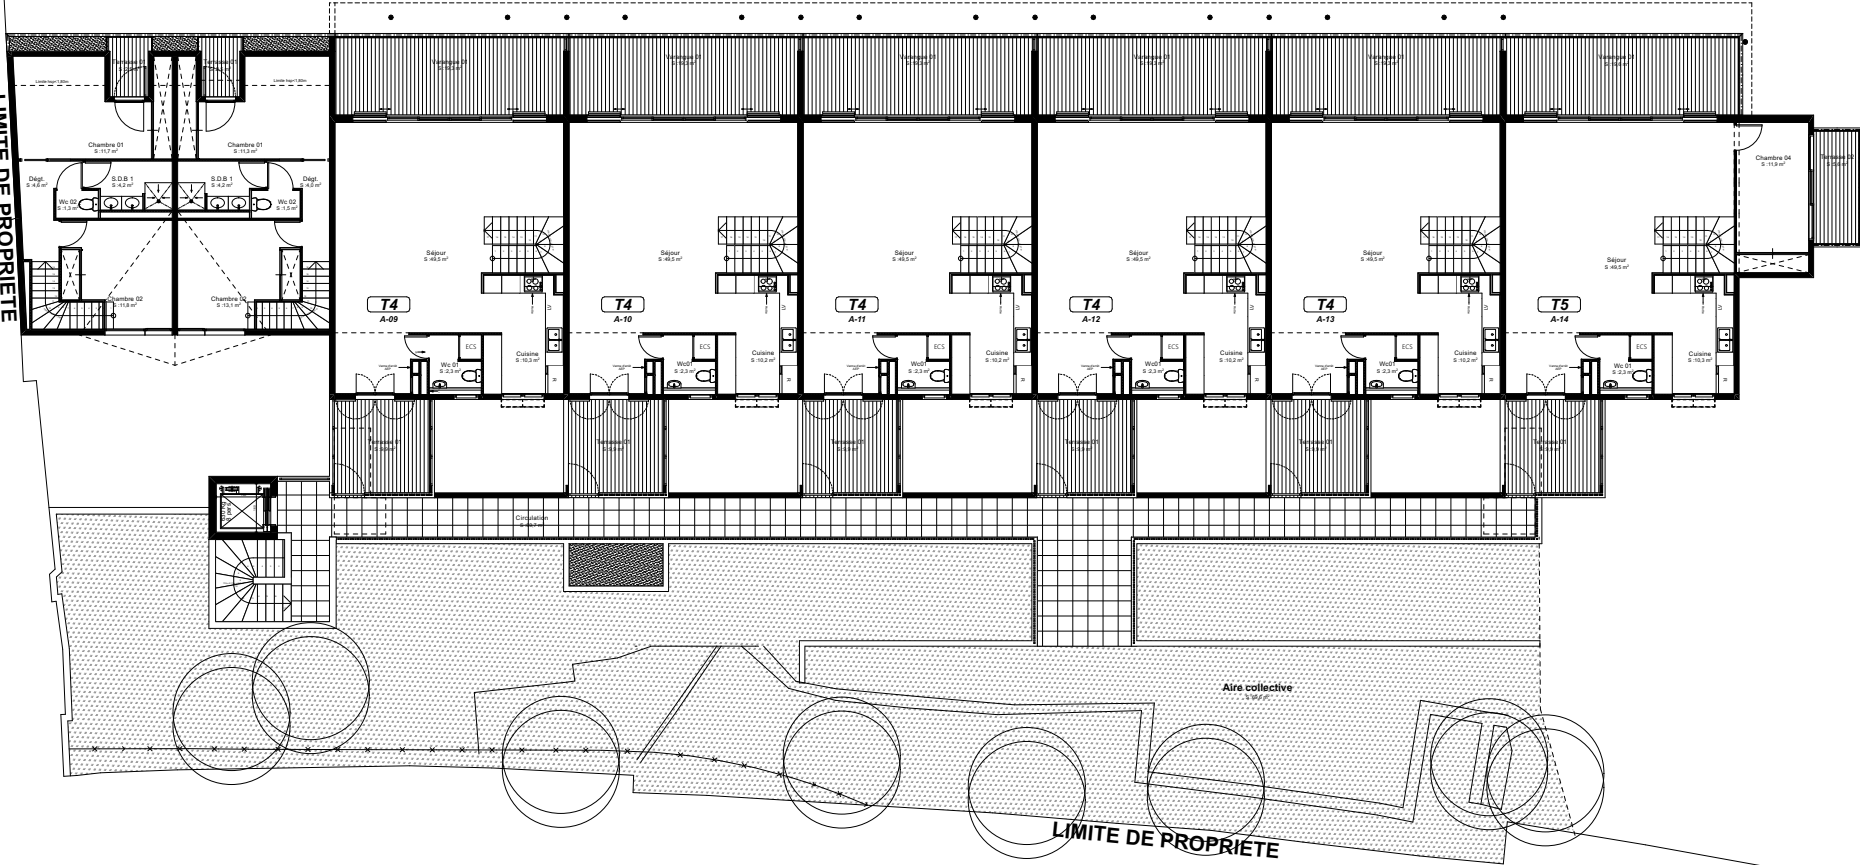

LIMITE DE PROPRIETE

LIMITE DE PROPRIETE

LIMITE DE PROPRIETE

LIMITE DE PROPRIETE

 Olivier Ehresmann
 architecture

" LES JARDINS D'ELYA "
 Construction de 14 logements

Maître d'ouvrage:

SAS CITRINES

03

4 Allée des Citrines - 97400 Saint-Denis

Ind.00

Avril 2021

NIVEAU VENTE R+1

Ech. : 1:250