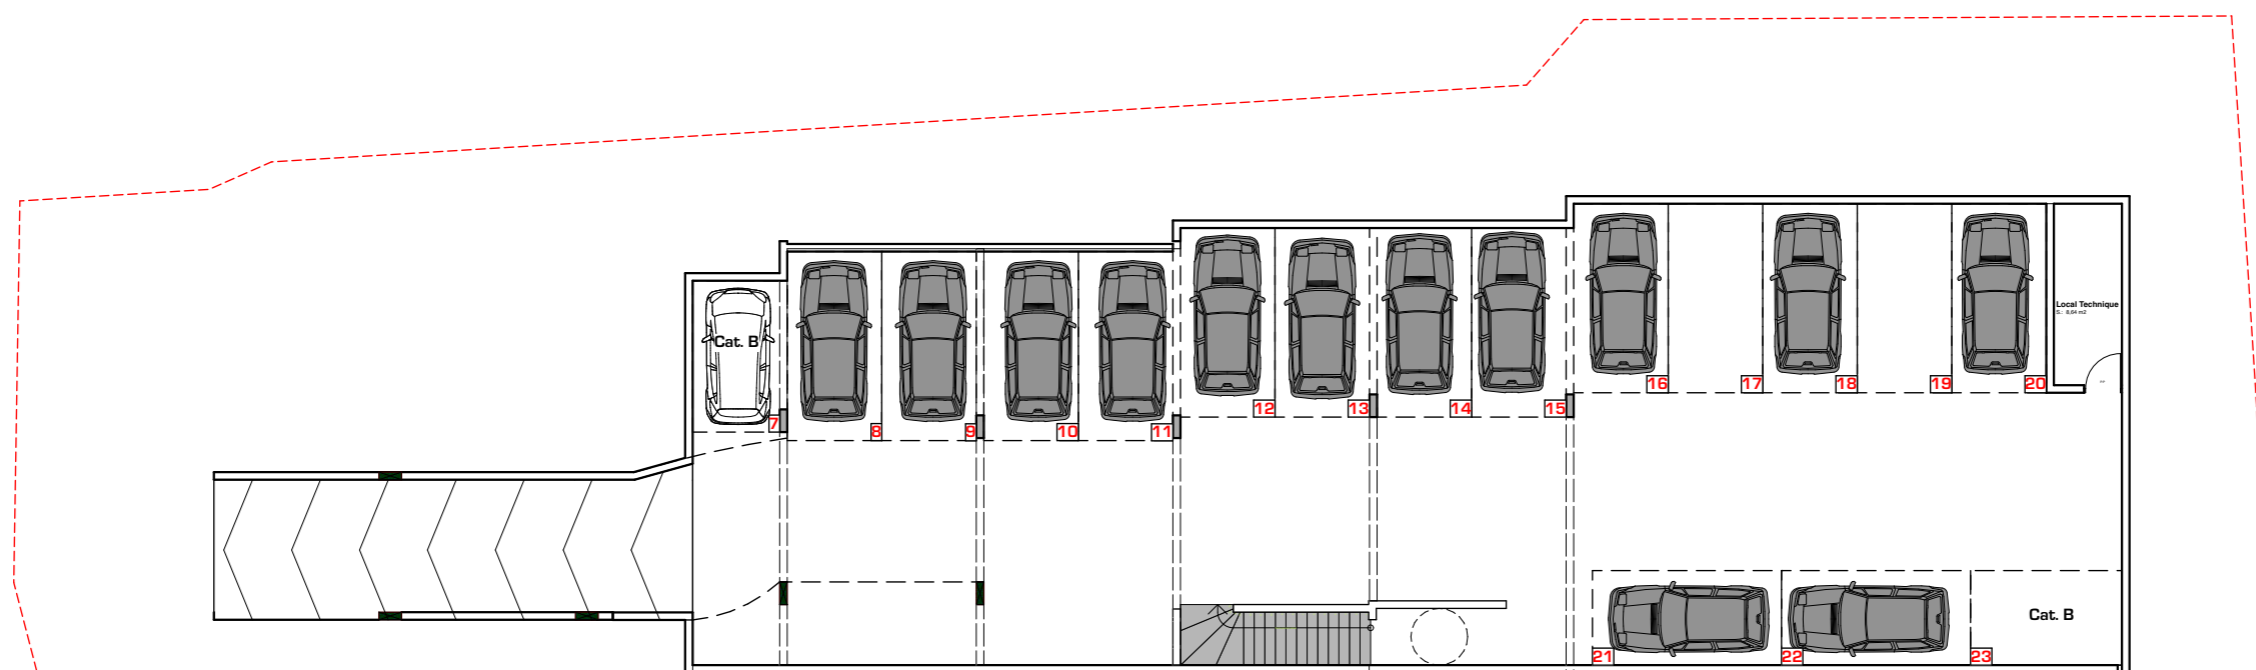

RDC

1:200

1:200

Architecte :

Maîtrise d'Oeuvre

M2CB  
30 rue Auguste Vinson bureau n°6  
Plateau Caillou Saint-Paul 97460  
Tel bureau: 06 92 42 68 88  
Ligne direct: 06 92 04 26 75  
m2cb.maîtrisedoeuvre@gmail.com

ATELIER DE MAÎTRISE D'OEUVRE M2CB - Maîtrise Conception et Construction en Bâtiment

Opération de construction 20 logements à Saint-Leu

Phase :

DPC

Titre:

PC2 - PLAN DES ABORDS

Maître d'ouvrage:

ODYSSEIS

Date :

13/09/2019

Révision:

ind6

Dessinateur:

ITEMA, D

Format :

A3