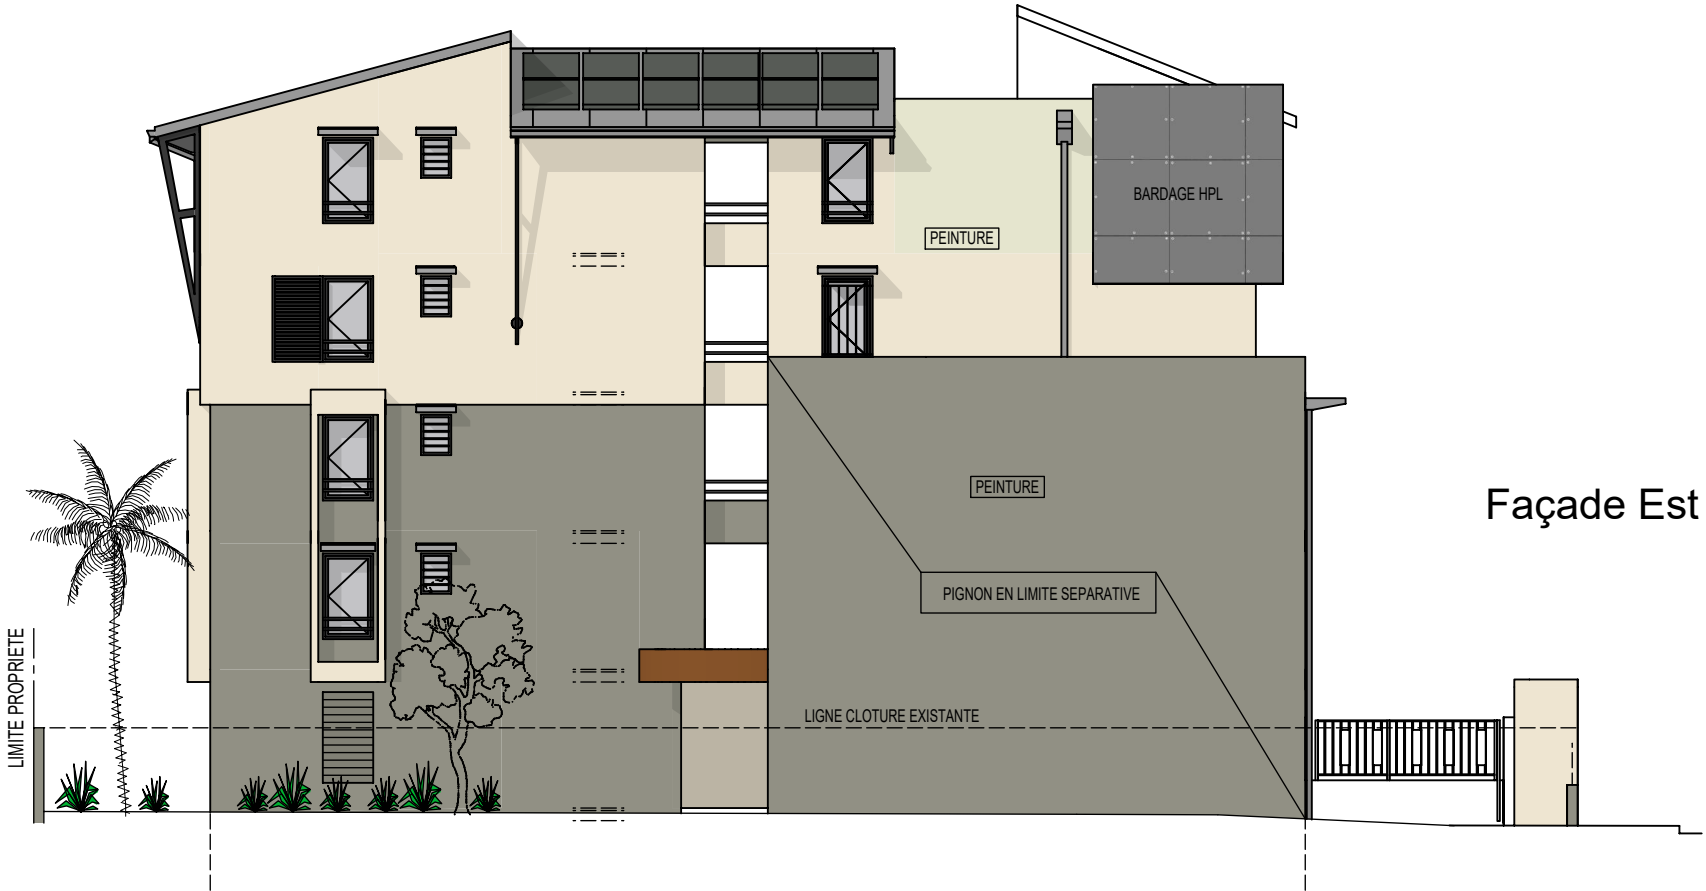

Commune de Saint-Paul

Résidence "MAMZ'ELLE PAULA"

Une réalisation  
SCCV  
Mamz'elle Paula

Façade Est

LE PRESENT DOCUMENT EXPRIME LA FIGURE ET LA DISPOSITION GENERALE DE L'ESPACE. DES VARIATIONS PEUVENT INTERVENIR EN FONCTION DES NECESSITES TECHNIQUES DE REALISATION, TANT EN CE QUI CONCERNE LES DIMENSIONS LIBRES QUE L'EQUIPEMENT. NOTAMMENT, LES RETOMBÉES, SOFFITES, FAUX-PLAFONDS ET CANALISATIONS NE SONT PAS FIGUREES DE FACON DEFINITIVE NI EXHAUSTIVE.