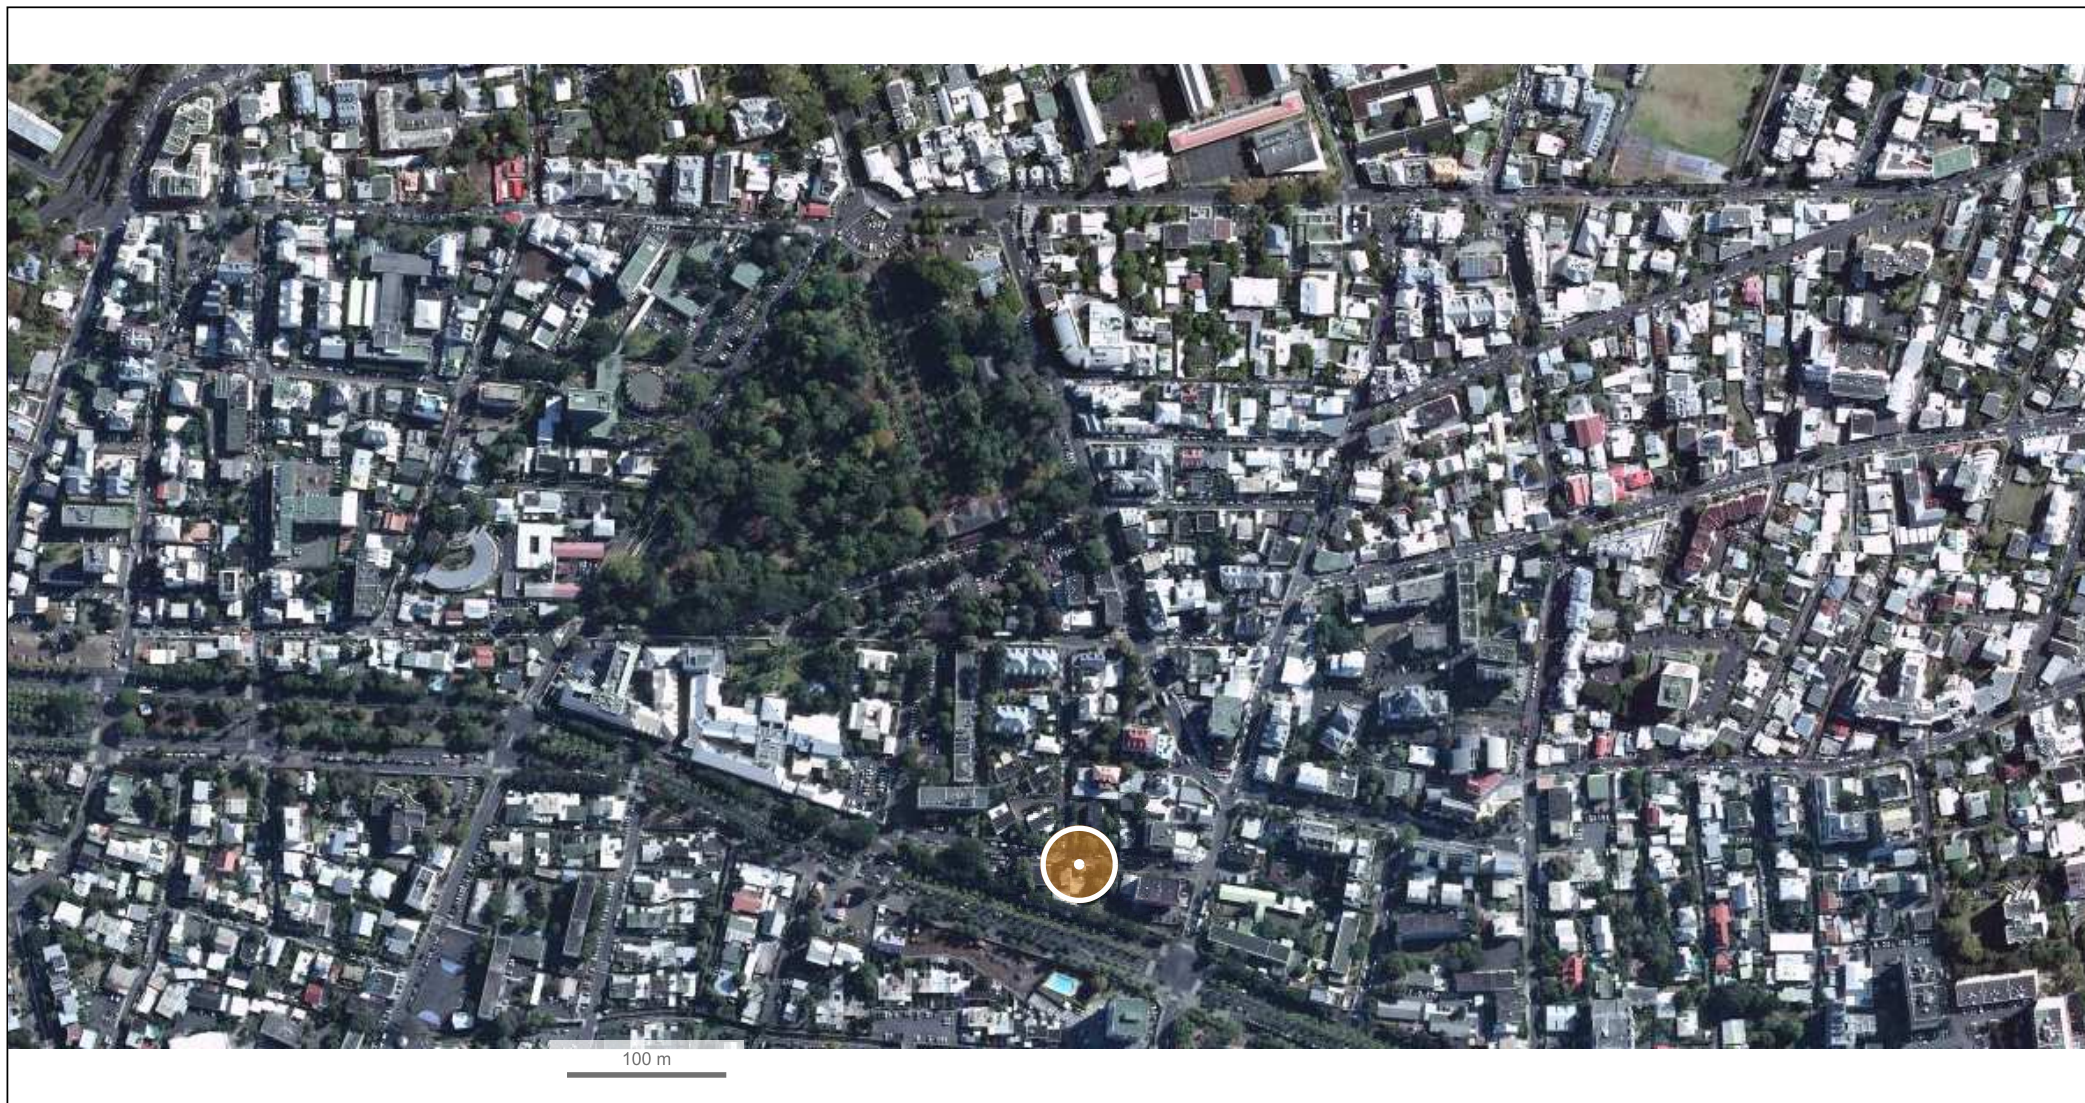

RUE SAINT PHILIPPE ST DENIS

© IGN 2019 - www.geoportail.gouv.fr/mentions-legales

Longitude : 55° 27' 08" E
Latitude : 20° 53' 16" S

Résidence JARDIN DES LYS vue aerienn