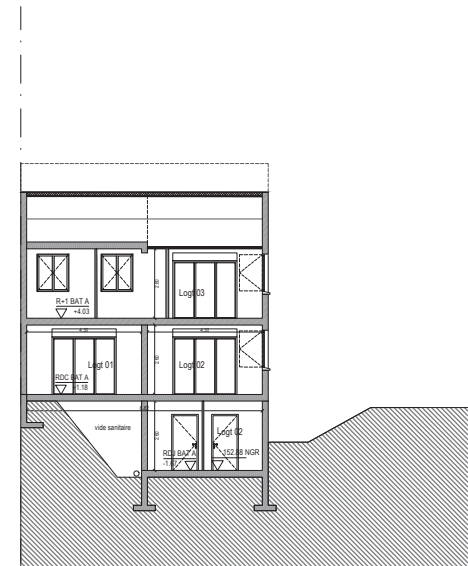

Coupe CC'

Coupe DD'

N° d'affaire PHASE	DCE	Résidence Le Clos des Maraîchers 112 chemin des Maraîchers - 97490 Sainte-Clotilde		Maitre d'ouvrage SCCV LE CLOS DES MARAICHERS		COMMUNE DE: Saint-Denis		PLAN N° : 07
		Titre: Coupes CC' et DD'		Architecte Daniel ROUX 8 rue de l'Amitié - 97 490 Sainte-Clotilde		Affaire suivie et vérifiée par : Daniel ROUX		Format : A3
						Echelle: 1/200		