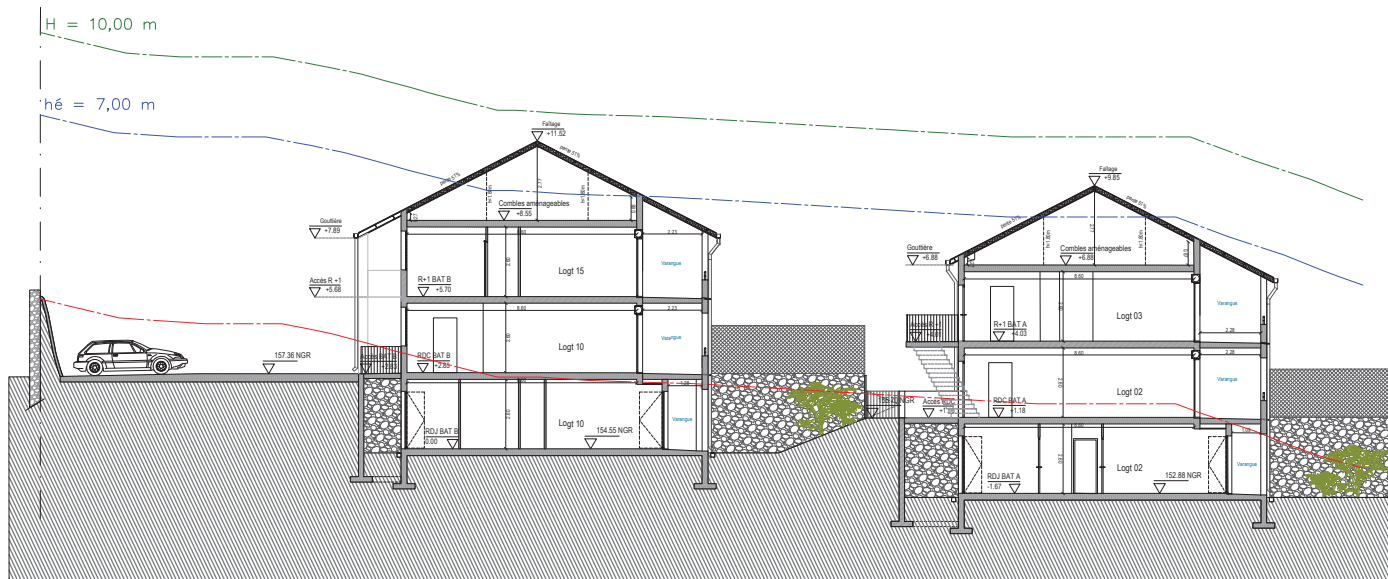

Coupe AA'

Coupe BB'

N° d'affaire PHASE	DCE	<i>Résidence Le Clos des Maraîchers</i> 112 chemin des Maraîchers - 97490 Sainte-Clotilde	Maitre d'ouvrage SCCV LE CLOS DES MARAÎCHERS	COMMUNE DE: Saint-Denis	Date de l'état: 28/07/2020	Affaire suivie et vérifiée par: Daniel ROUX	PLAN N°: 06
		Titre: Coupes AA' et BB'	Architecte Daniel ROUX 8 rue de l'Amitié - 97 490 Sainte-Clotilde		Echelle: 1/200		Format: A3