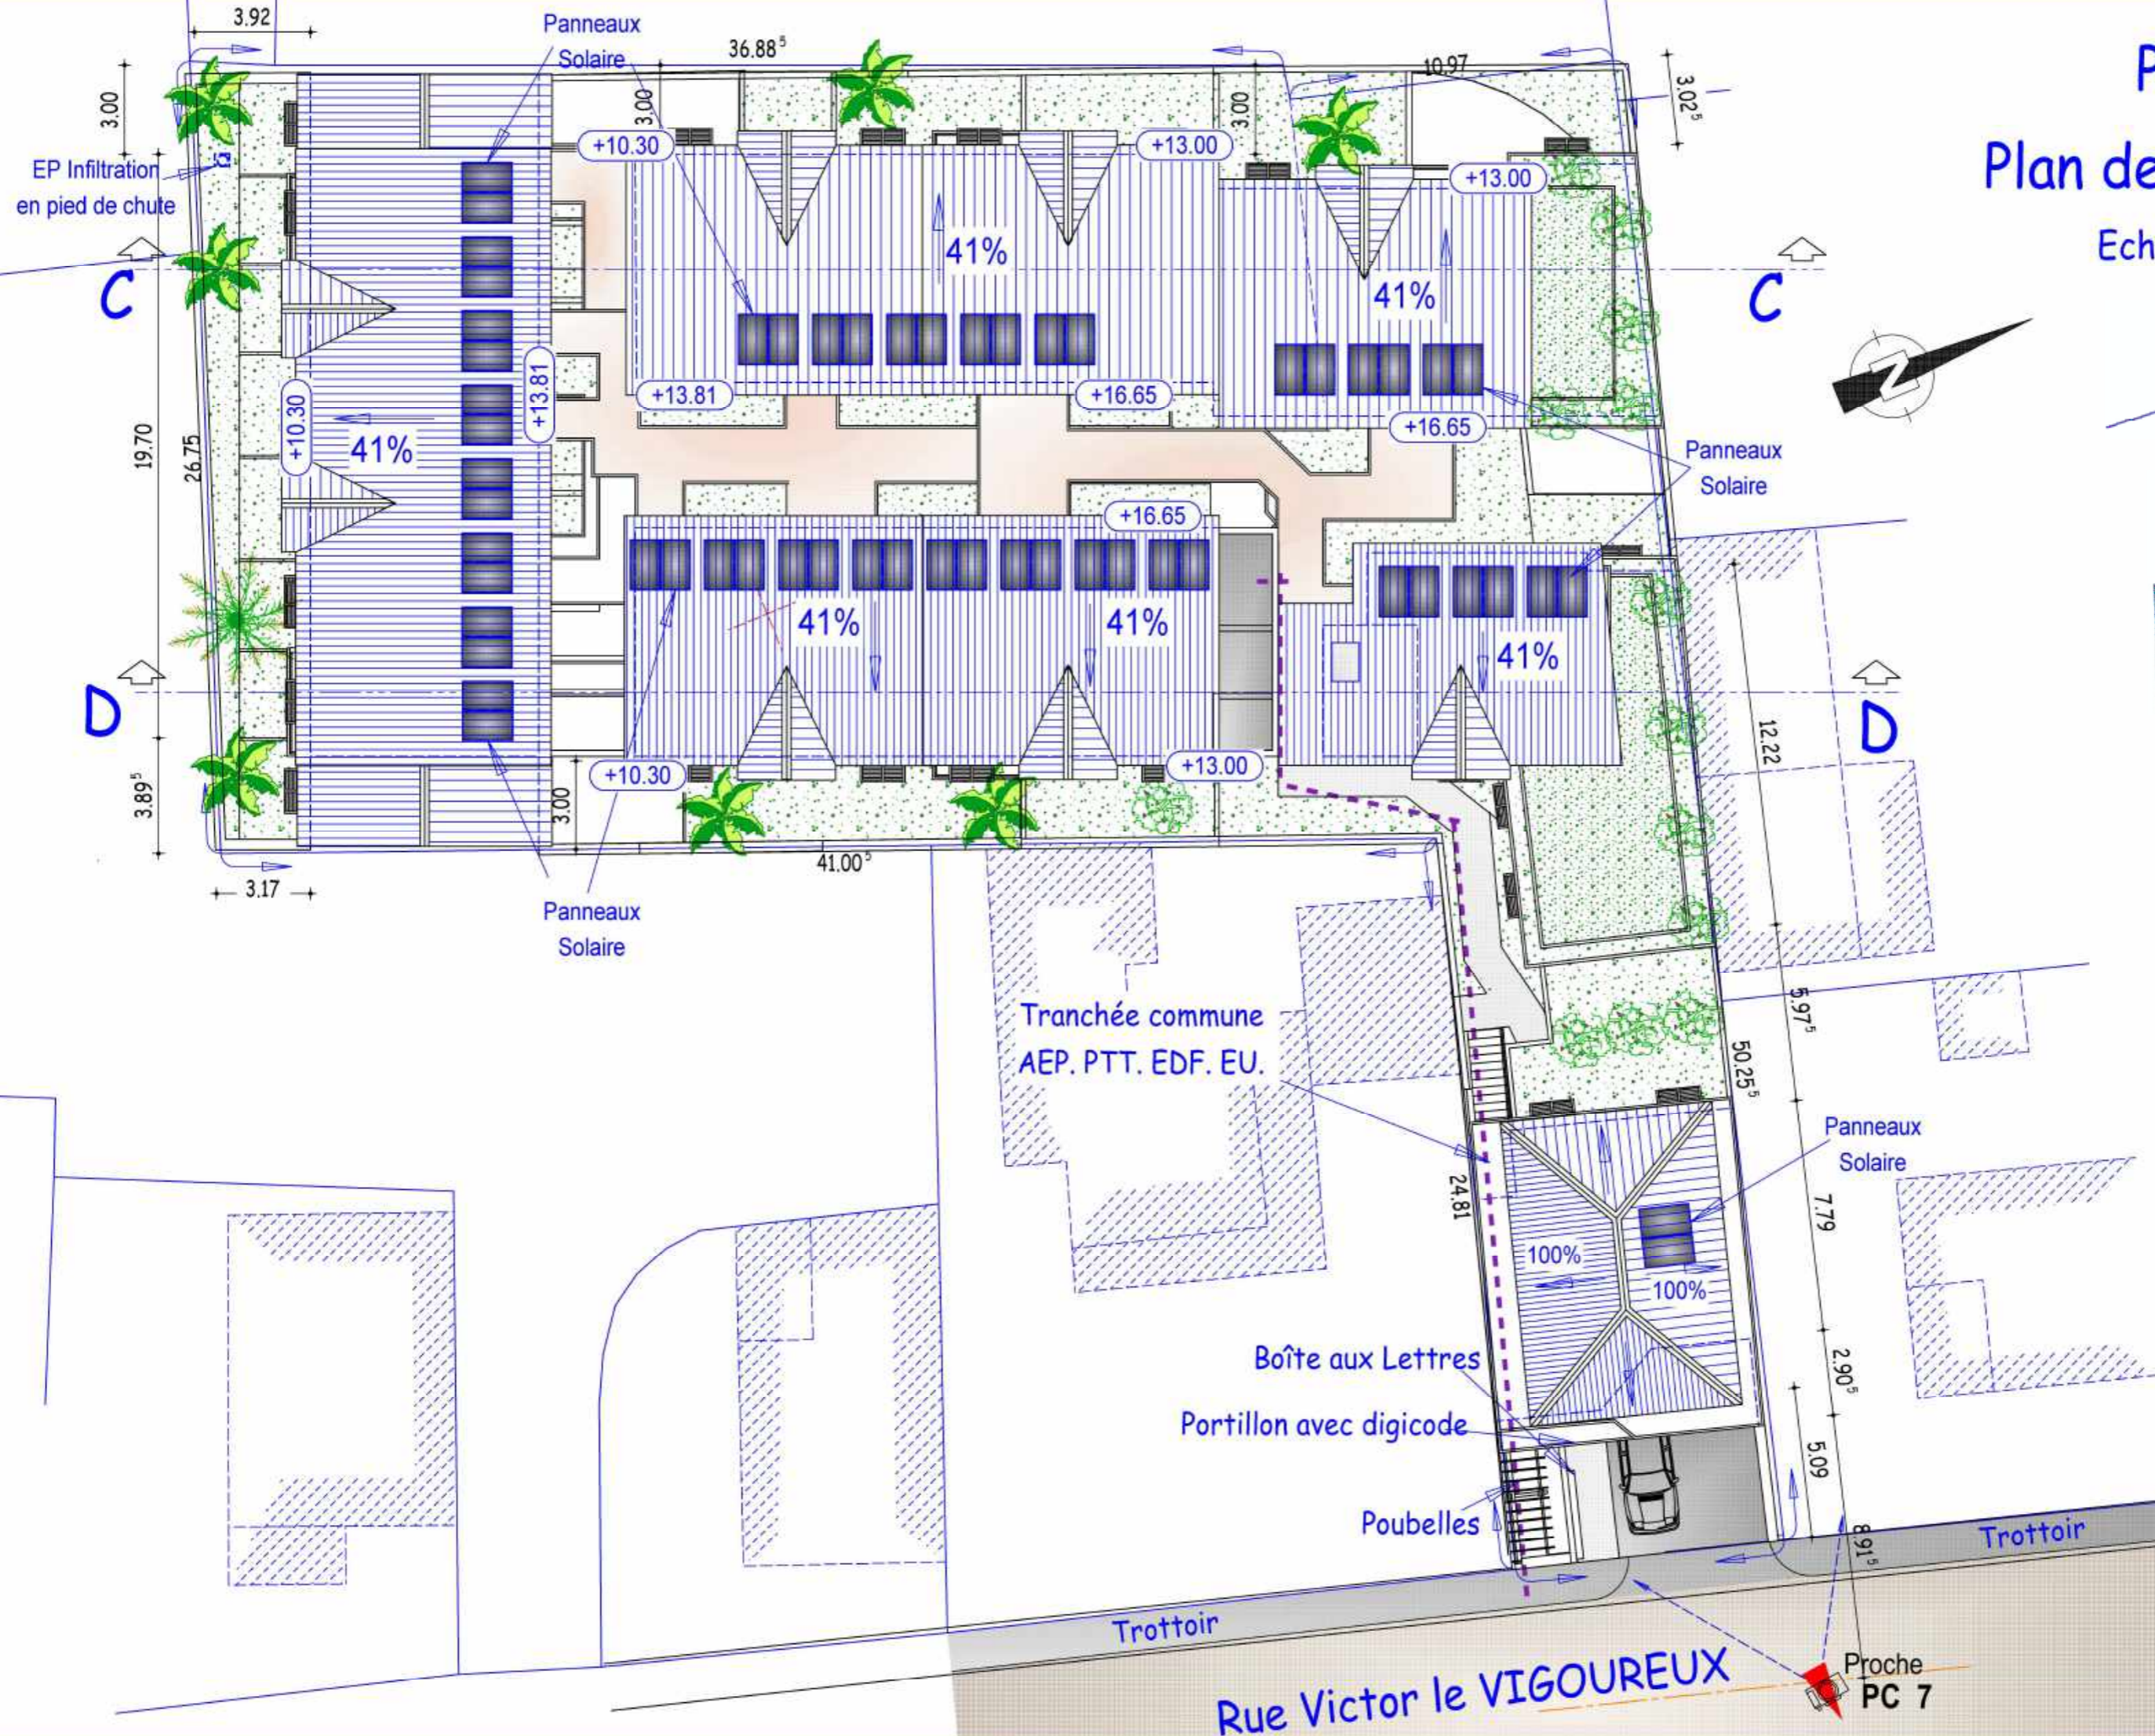

PC 2

# Plan de Masse

Ech : 1/200e

**Laurent QUIOC**  
ARCHITECTE D.E.S.A.

66, Chemin des rosiers  
97436 SAINT-LEU  
archiquioc@v.snadoo.fr  
lquioc@meac.com  
Fax : 0262 54 01 95  
Tel. : 0692 85 00 91  
SIRET : 238 245 000 618 - Art. 22A

Rue Victor le VIGOUREUX

Proche  
PC 7