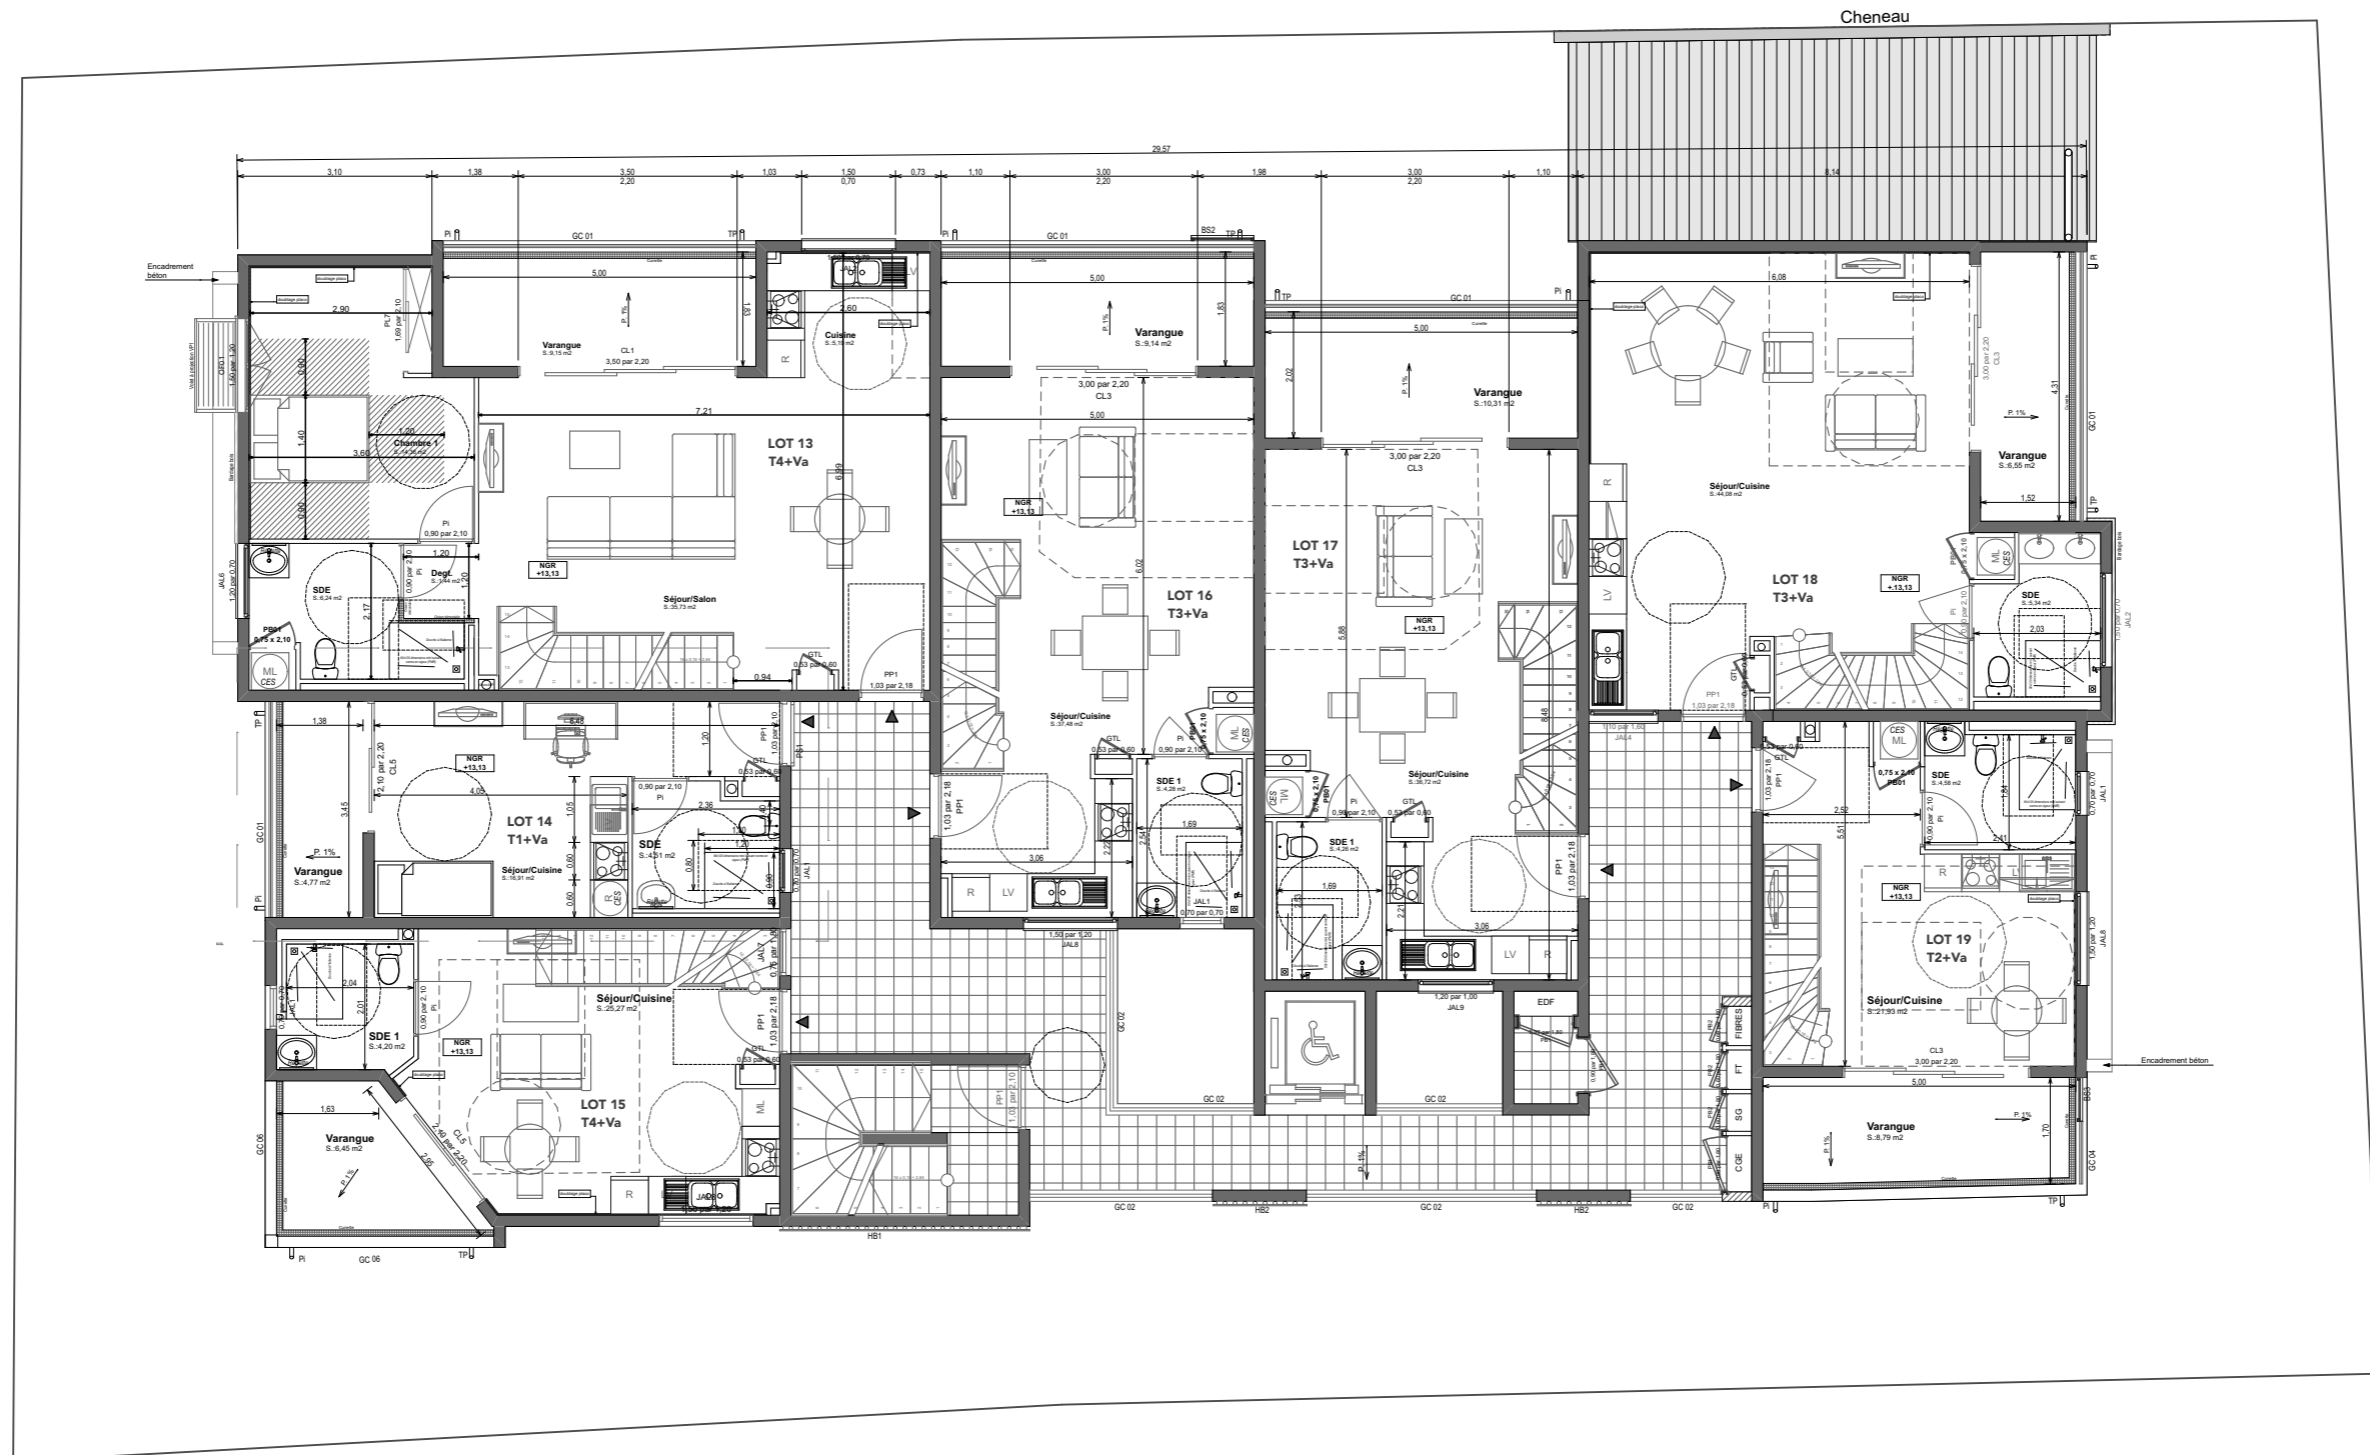

RESIDENCE GRAND BAIE

NIVEAU R+3

Vue en plan -1/200 ème

NOTA :

Le présent document exprime la figure et les dispositions générales de l'appartement. Des variations peuvent intervenir en fonction des nécessités techniques de la réalisation en ce qui concerne les dimensions libres des équipements.
Les retombées de poutre, faux-plafonds, canalisations ne sont pas figurés.