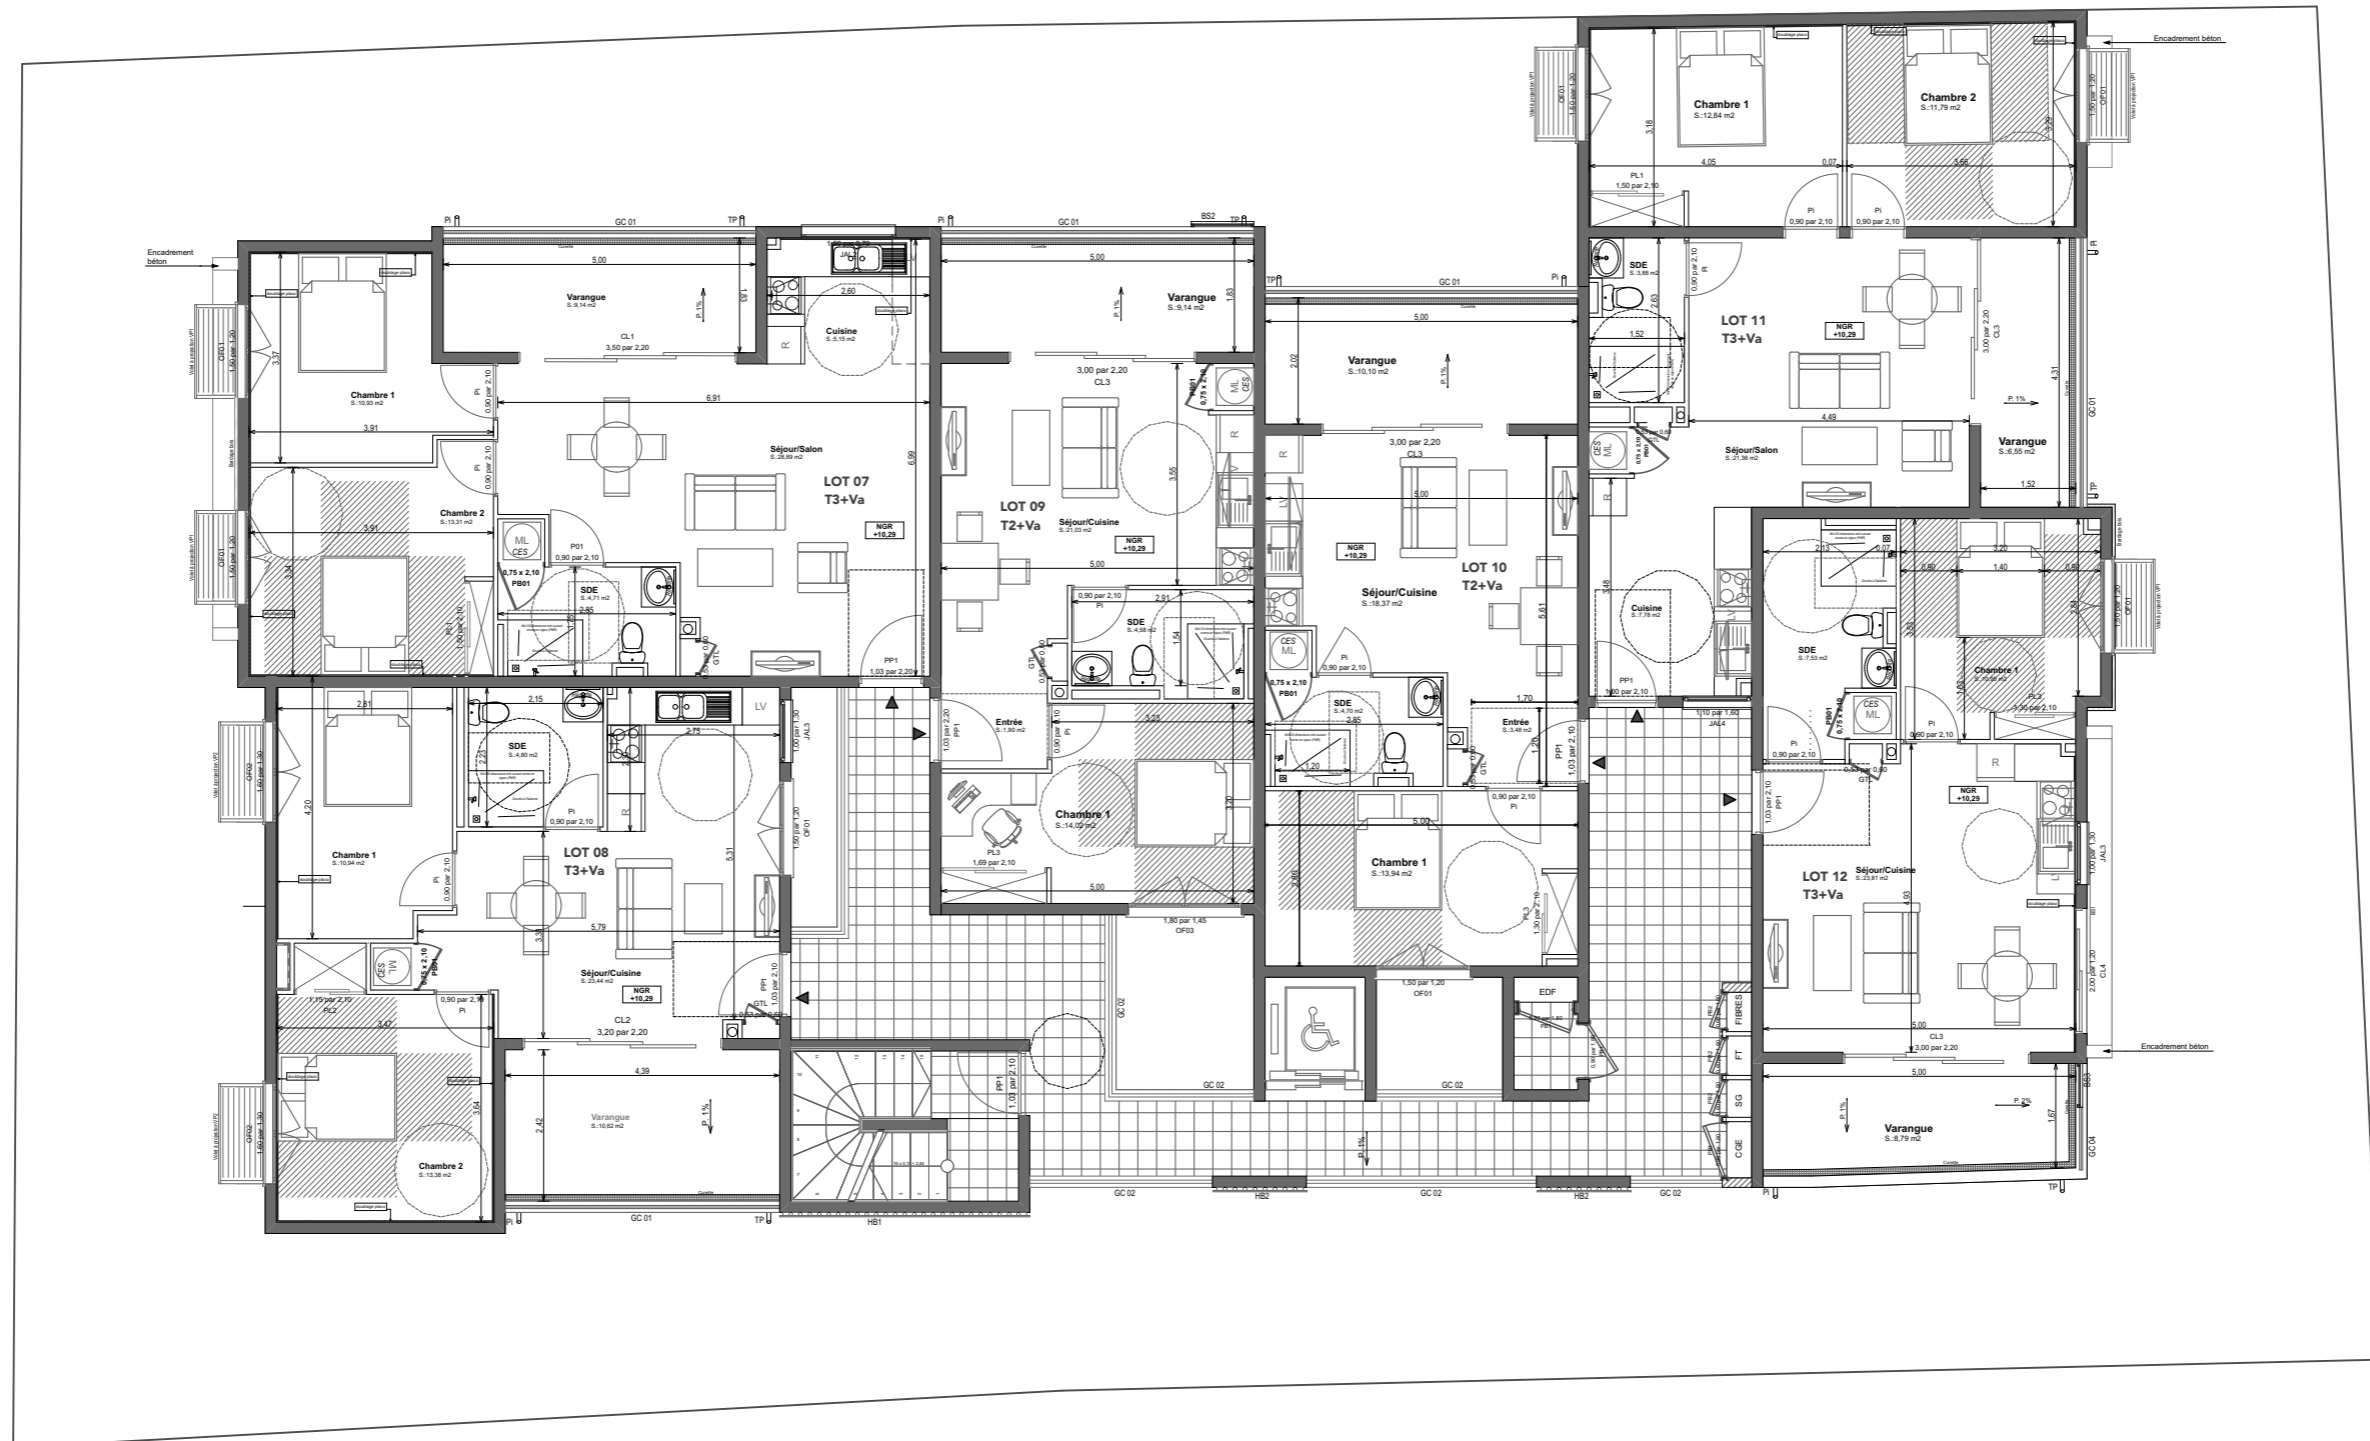

RESIDENCE GRAND BAIE

NIVEAU R+2

Vue en plan -1/200 ème

NOTA :

Le présent document exprime la figure et les dispositions générales de l'appartement. Des variations peuvent intervenir en fonction des nécessités techniques de la réalisation en ce qui concerne les dimensions libres des équipements.
Les retombées de poutre, faux-plafonds, canalisations ne sont pas figurés.