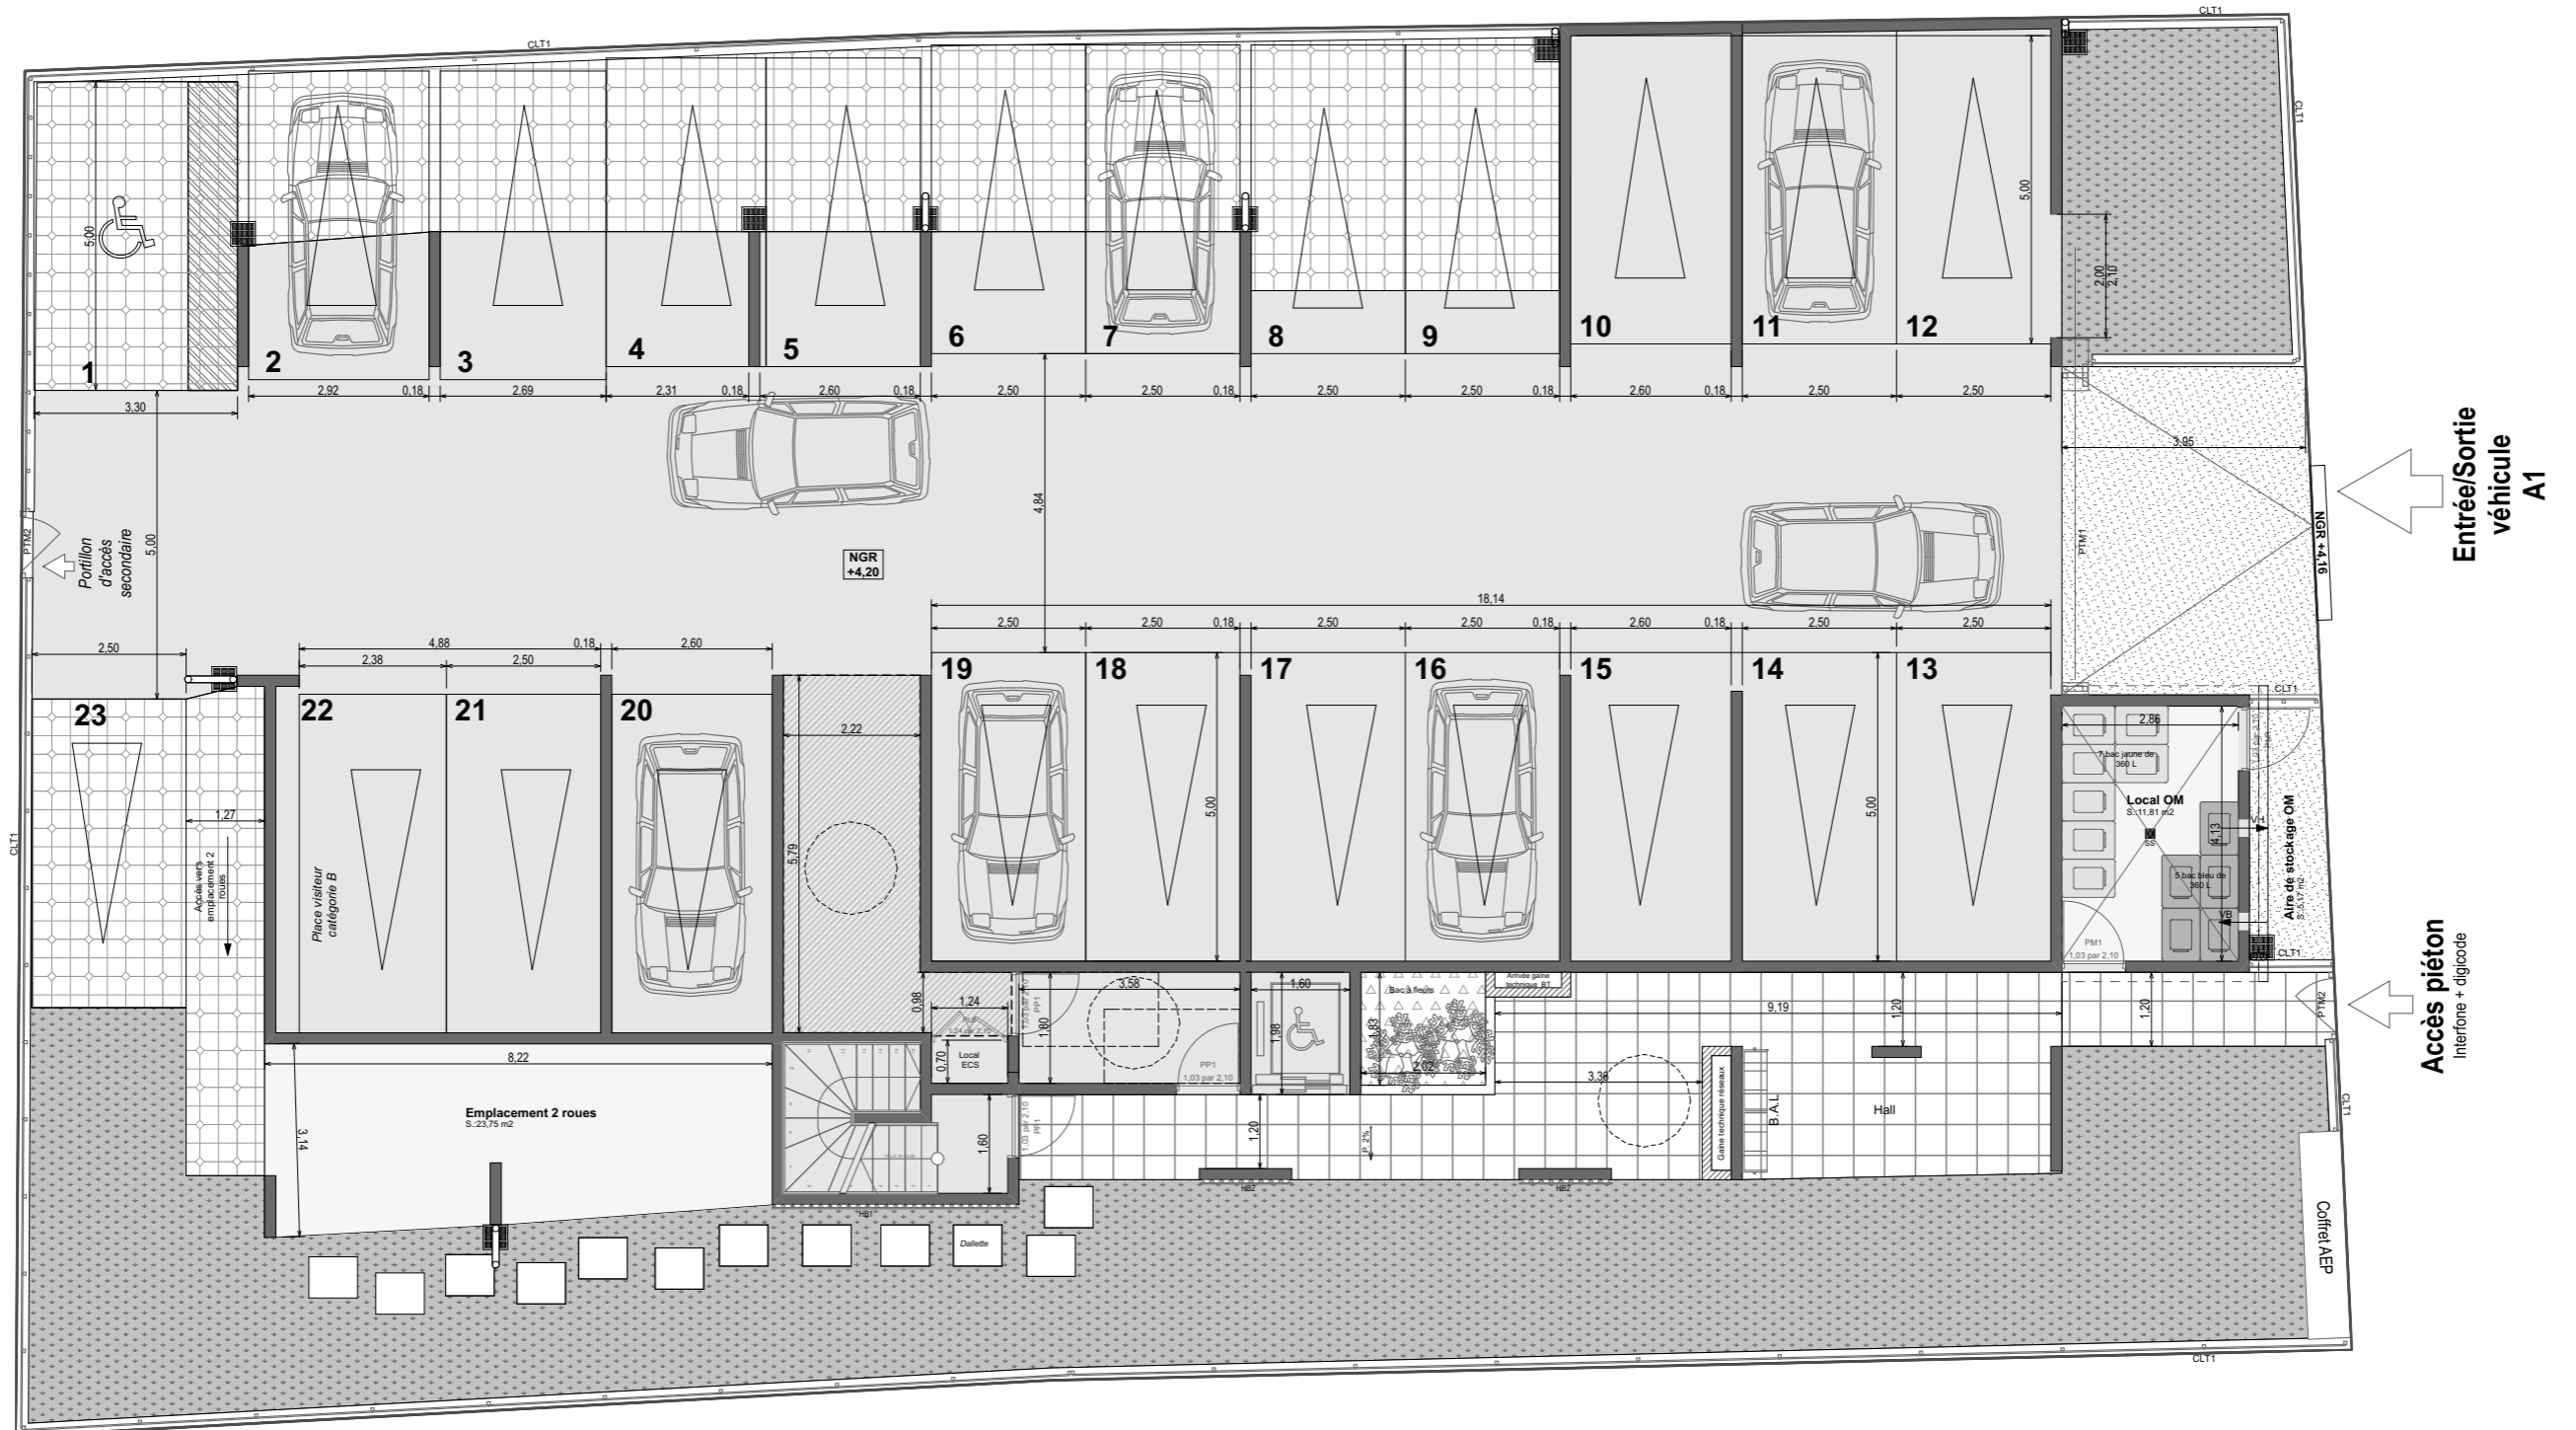

# RESIDENCE GRAND BAIE

NIVEAU RDC

Vue en plan -1/200 ème

**NOTA :**

Le présent document exprime la figure et les dispositions générales de l'appartement. Des variations peuvent intervenir en fonction des nécessités techniques de la réalisation en ce qui concerne les dimensions libres des équipements.  
 Les retombées de poutre, faux-plafonds, canalisations ne sont pas figurés.