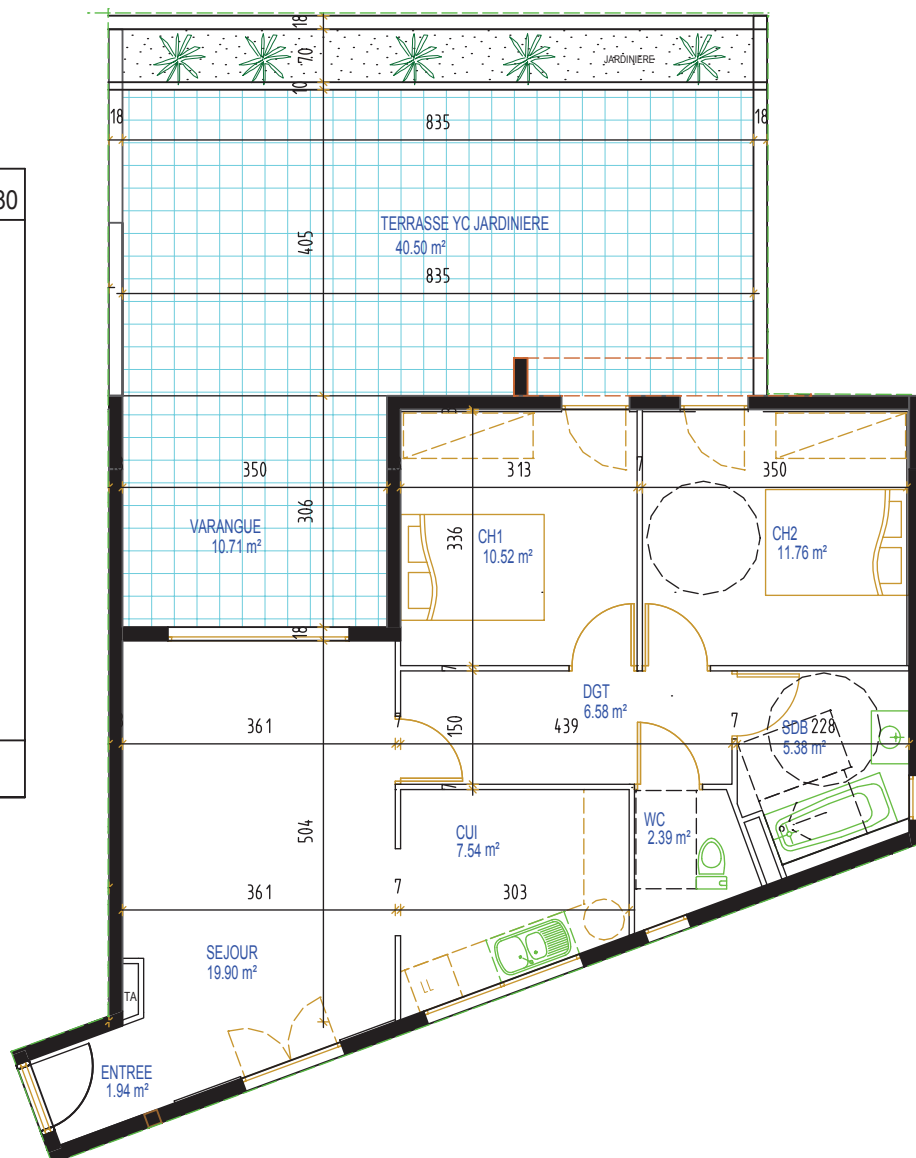

Résidence "ISAMBERT"

Une réalisation
SCCV MILLENIUM

Désignation	Surface	h<1.80
Entrée	1.94	
Séjour	19.90	
Cuisine	7.54	
Chambre 1	10.52	
Chambre 2	11.76	
Chambre 3	/	
WC	2.39	
SDB	5.38	
Dégagement	6.58	
Total Habitable	66.01	
Varangue	10.71	
Terrasse yc jardinière	40.50	
Surface Utile	117.22	
Total h<1.80		

Niveau RDC
90.60

T3

8