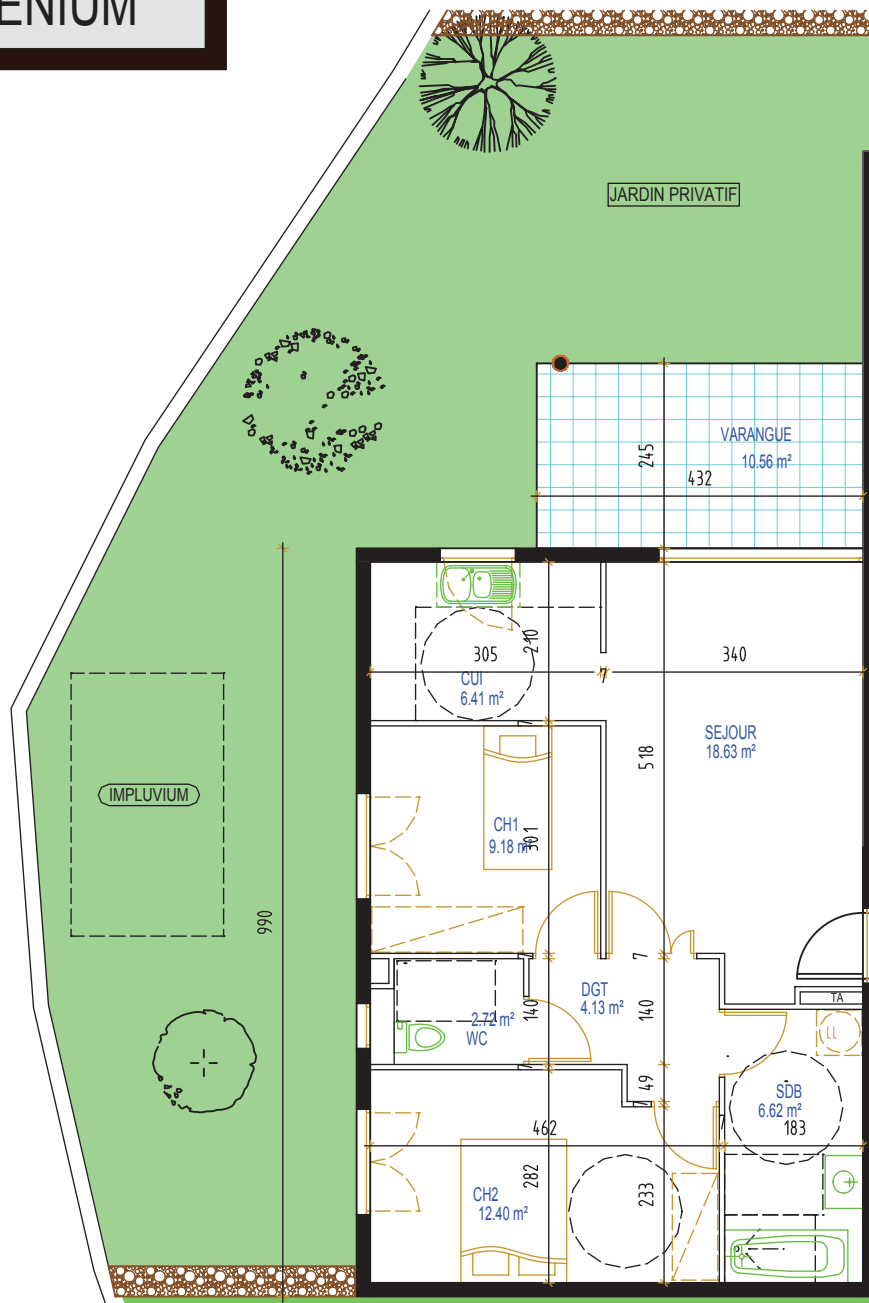

# Résidence "ISAMBERT"

Une réalisation  
SCCV MILLENIUM

| Désignation      | Surface | h<1.80 |
|------------------|---------|--------|
| Séjour           | 18.63   |        |
| Cuisine          | 6.41    |        |
| Chambre 1        | 9.18    |        |
| Chambre 2        | 12.40   |        |
| Chambre 3        | /       |        |
| WC               | 2.72    |        |
| SDB              | 6.62    |        |
| Dégagement       | 4.13    |        |
| Total Habitable  | 60.09   |        |
| Varangue         | 10.56   |        |
| Surface Utile    | 70.65   |        |
| Total h<1.80     |         |        |
| Jardin (environ) | 75      |        |