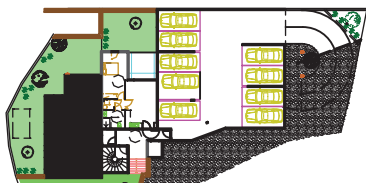

# Résidence "ISAMBERT"

Une réalisation  
SCCV MILLENIUM

| Désignation      | Surface | h<1.80 |
|------------------|---------|--------|
| Séjour           | 18.63   |        |
| Cuisine          | 6.41    |        |
| Chambre 1        | 9.18    |        |
| Chambre 2        | 12.40   |        |
| Chambre 3        | /       |        |
| WC               | 2.72    |        |
| SDB              | 6.62    |        |
| Dégagement       | 4.13    |        |
| Total Habitable  | 60.09   |        |
| Varangue         | 10.56   |        |
| Surface Utile    | 70.65   |        |
| Total h<1.80     |         |        |
| Jardin (environ) | 75      |        |