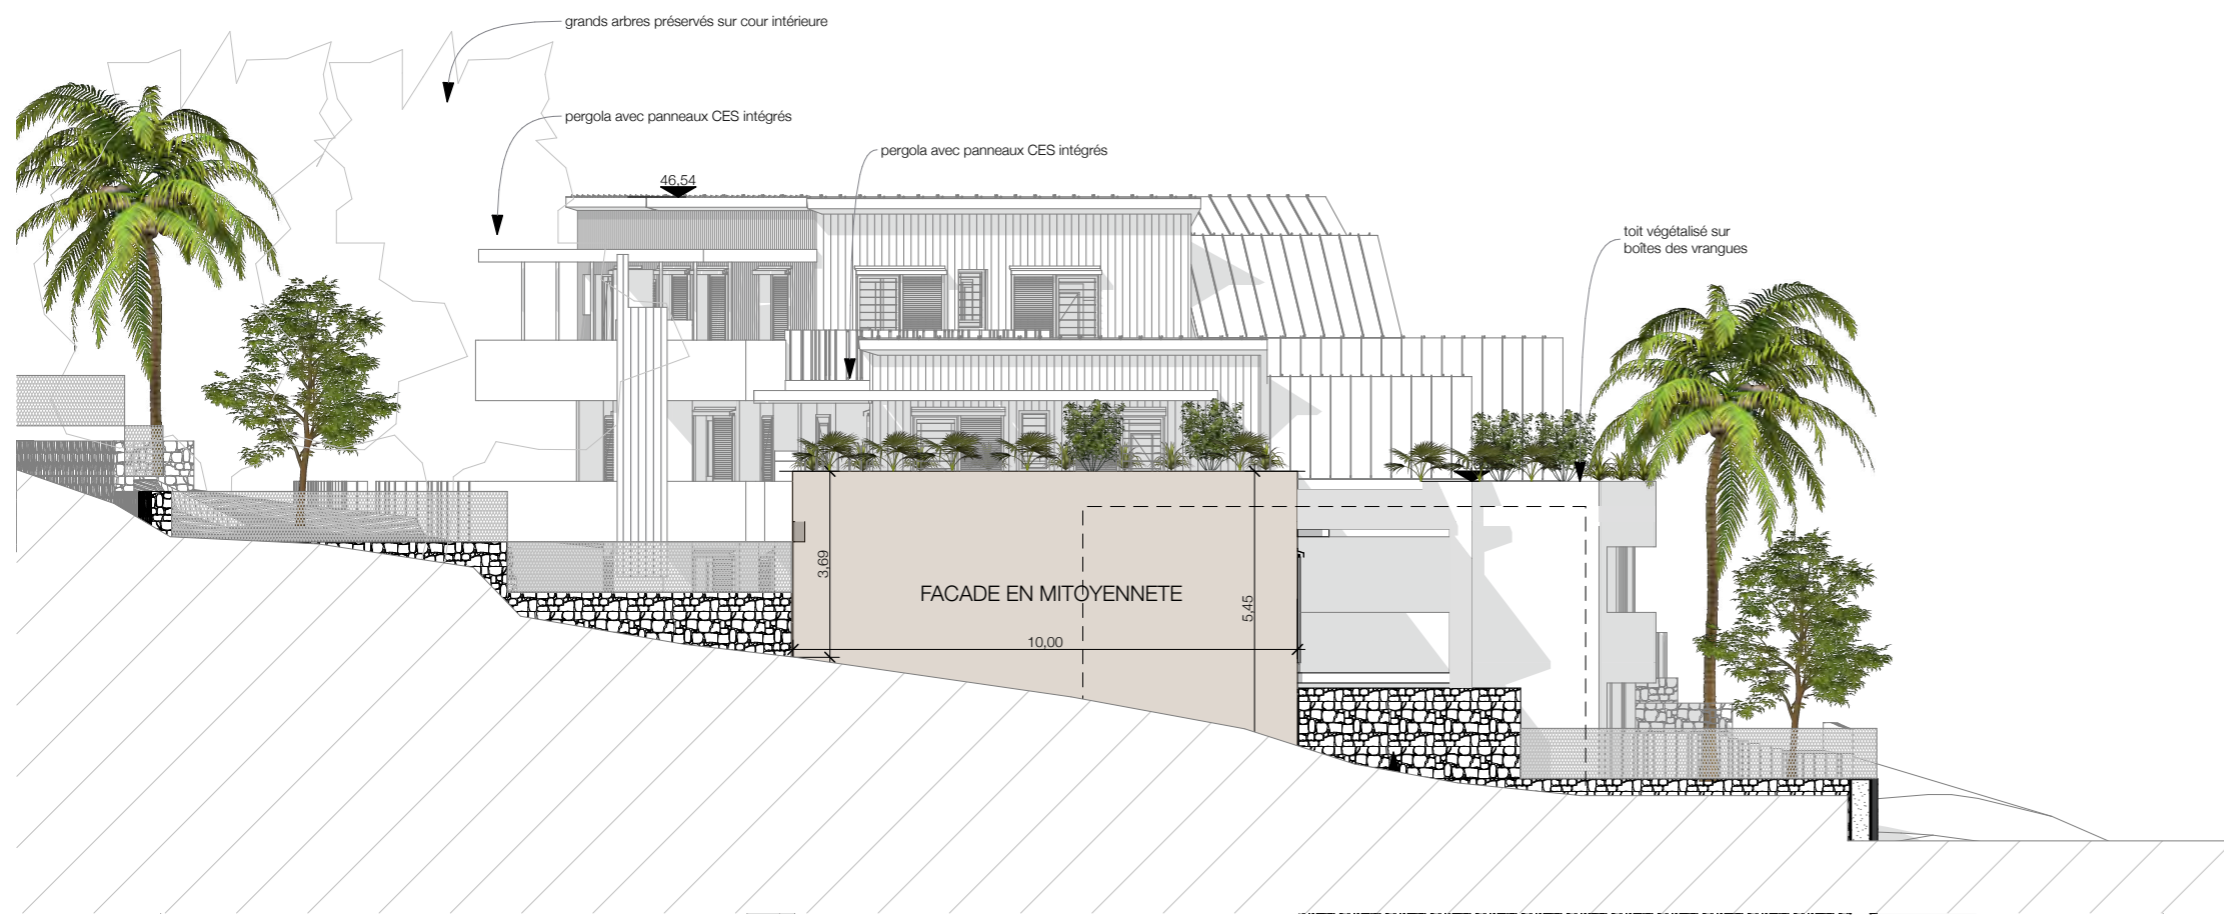

Façade Ouest

1:150

Façade Sud

1:150

Projet

Immeuble de 18 logements

20 Chemin Bottard
97434 Saint-Gilles-les-Bains
Parcelle HM45 - 1681 m²

Maître d'Ouvrage

JTMG SARL

M. Patrice Gardies
16 rue du Grand Bleu Saint-Gilles-Les-Bains 97434
0692 69 74 75
gardiespatrice@wanadoo.fr

Maître d'Oeuvre

Coralie HOARAU et Sabrina PAVADEPOULLE, architectes

Atelier des Grands Arbres
22 imp. Ah-Thon 97411 St-Paul
0262 29 58 80
agence@grandsarbres.fr
www.grandsarbres.fr

Demande de Permis de construire

PC-05

Façades S&O 1/150

mardi 22 mars 2016

Atelier
des
grands
arbres