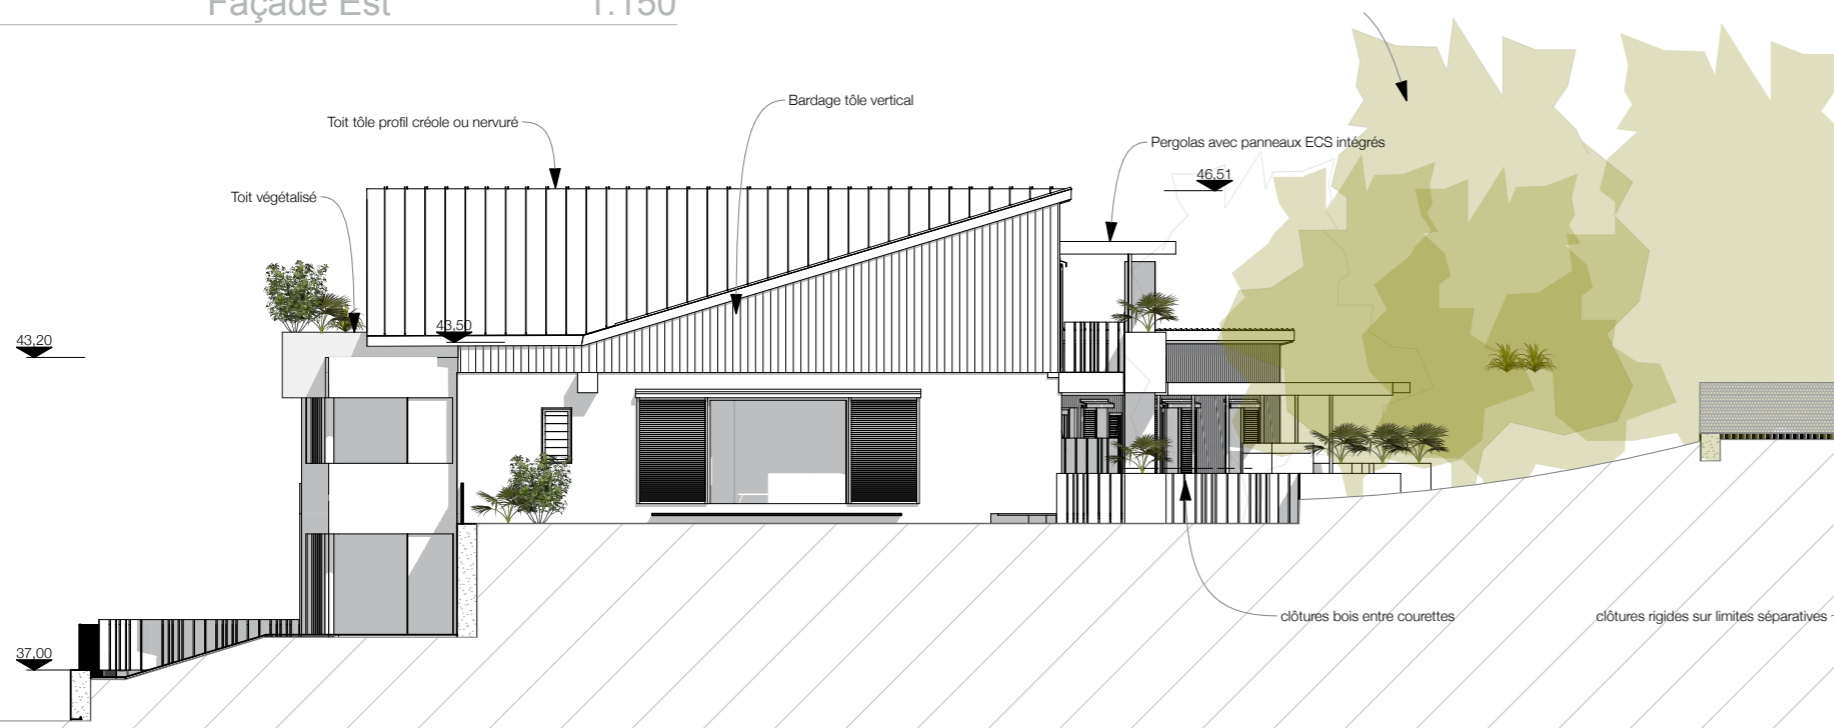

Projet

Immeuble de 18 logements

20 Chemin Bottard
97434 Saint-Gilles-les-Bains
Parcelle HM45 - 1681 m²

Maître d'Ouvrage

JTMG SARL

M. Patrice Gardies
16 rue du Grand Bleu Saint-Gilles-Les-Bains 97434
0692 69 74 75
gardiespatrice@wanadoo.fr

PC-05

Façades N&E 1/150

mardi 22 mars 2016

Atelier
des
grands
arbres

Façade Est

1:150

Façade Nord

1:150